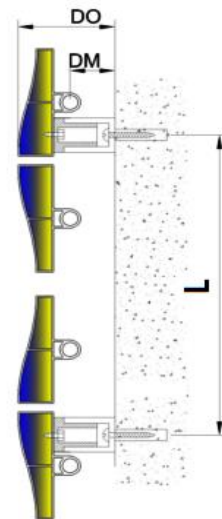

## 3D ИЗГЛЕД

## ТЕХНИЧЕСКА ИНФОРМАЦИЯ

БРОЙ ГЛИДЕРИ	ВИСОЧИНА (ММ) "В"	ИНСТАЛАЦ. ВИСОЧИНА (ММ) "L"	ШИРИНА (ММ) "А"	МЕЖДУОСОВА ШИРИНА (ММ) "С"	ИНСТАЛАЦ. ШИРИНА (ММ) "Н"
2	204	154	800	745	600
3			900	845	700
4	412	312	1000	945	800
5			1100	1045	900
6			1200	1145	1000
7			1300	1245	1100
8			1400	1345	1200
9			1500	1445	1300
10			1600	1545	1400
11			1700	1645	1500
12			1800	1745	1600
	DO =	66-86 MM	1900	1845	1700
	DM =	32-52 MM	2000	1945	1800

## МОНТАЖЕН СЕТ

МОНТАЖЕН ЕЛЕМЕНТ РАД. X 4	МОНТАЖЕН ЕЛЕМЕНТ СТЕНА X 4	ВИНТ ЗА СТЕНА X 4	ВИНТ ЗА РАДИАТОРА X 4
ОБЕЗВЪЗДУШИТЕЛ X 1	ТАПА X 1	ДЕКОРАТИВНА КАПАЧКА X 2	ДЮБЕЛ X 4

1	РАДИАТОР
2	МОНТАЖЕН ЕЛЕМЕНТ РАД.
3	ВИНТ ЗА РАДИАТОРА
4	ВИНТ ЗА СТЕНА
5	ФИКСИРАЩ ВИНТ
6	МОНТАЖЕН ЕЛЕМЕНТ СТЕНА
7	ДЮБЕЛ
8	СТЕНА
9	
10	